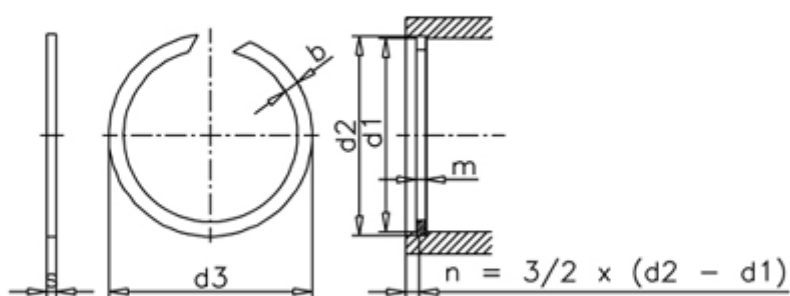

Article number: 0127204

Description: Circlip SB 330

Measures

b = 7.50

d1 = 330

d2 = 335.0

d3 = 338.2

Description = SB 330